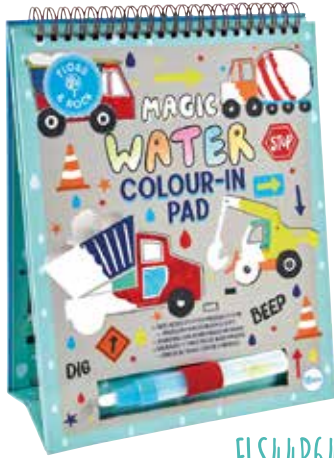

# MAGIC WATER EASEL PADS & PEN

18m+

5 divertenti fogli da colorare tenuti insieme in un blocco rilegato a spirale. Basta riempire la penna con acqua per vedere i disegni apparire magicamente e poi scomparire una volta asciutti.