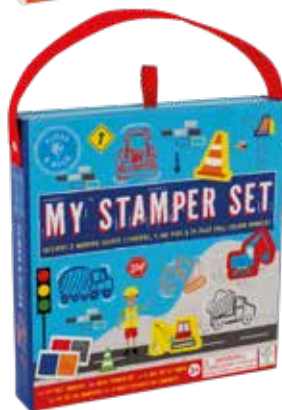

FLS48P6034

CONSTRUCTION

5 055166 360340