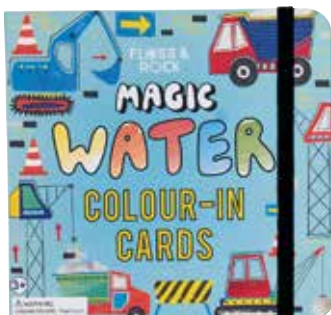

5 055166 352154