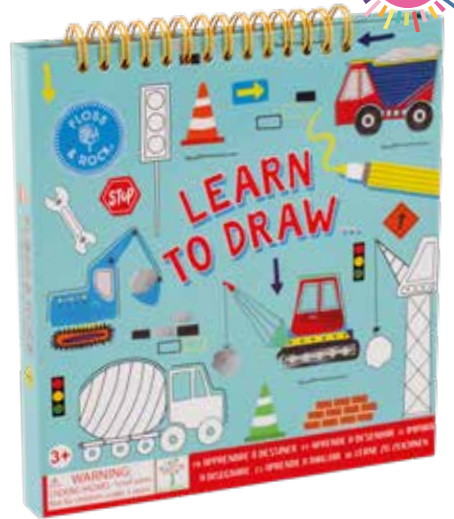

FLS48P6040
CONSTRUCTION