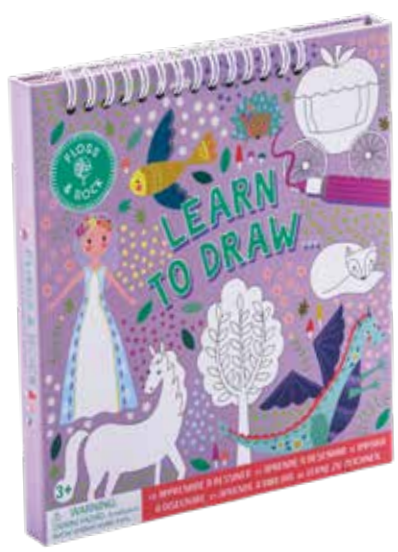

# LEARN TO DRAW

3+

Super set che include 3 pennarelli colorati cancellabili con tappi di gomma e 8 schede illustrate che passo dopo passo insegnano a disegnare. Le immagini sono rilegate a spirale così da rendere molto facile passare a quella successiva!

SCAN ME!

BOX: 17.5x18.5x2 cm  
CONFEZIONE: 4

NEW!

FLS46P6518 - JUNGLE

FLS48P6040  
CONSTRUCTION

FLS46P6516 - FAIRY TALE

FLS46P6517 - SPACE

FLS46P6519 - RAINBOW FAIRY

# SECRET DIARY

3+

Diari profumati perfetti per custodire segreti! Includono un foglio di adesivi a tema, un proprio lucchetto e la propria chiave! Gratta e annusa le copertine per rivelare odori davvero divertenti.