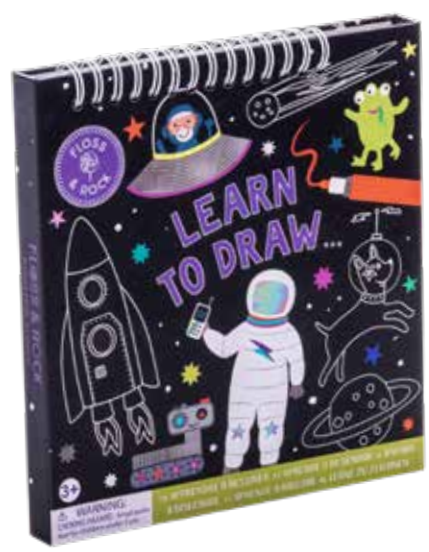

# LEARN TO DRAW

3+

Super set che include 3 pennarelli colorati cancellabili con tappi di gomma e 8 schede illustrate che passo dopo passo insegnano a disegnare. Le immagini sono rilegate a spirale così da rendere molto facile passare a quella successiva!

SCAN ME!

BOX: 17.5x18.5x2 cm  
CONFEZIONE: 4

NEW!

FLS46P6518 - JUNGLE

FLS48P6040  
CONSTRUCTION

FLS46P6516 - FAIRY TALE

FLS46P6517 - SPACE

FLS46P6519 - RAINBOW FAIRY

# SECRET DIARY

3+

Diari profumati perfetti per custodire segreti! Includono un foglio di adesivi a tema, un proprio lucchetto e la propria chiave! Gratta e annusa le copertine per rivelare odori davvero divertenti.