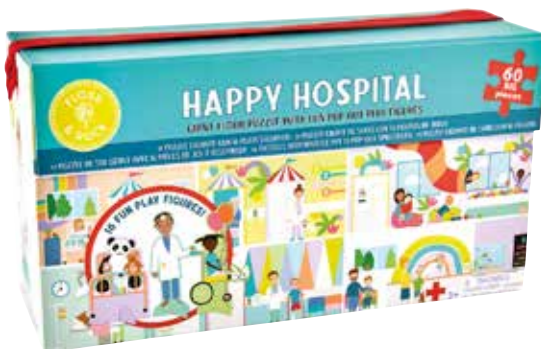

## CON PEZZI DI GIOCO POP OUT

5+

Puzzle e gioco in 1 scatola. Ogni puzzle ha 60 pezzi grandi e robusti e 16 pezzi di gioco super divertenti. Confezionato in una splendida scatola dei ricordi con maniglia per il trasporto.

DIMENSIONE BOX: 30x16,5x5 cm  
 CONFEZIONE: 4

FLS44P6416 - SAFARI

DIMENSIONE PUZZLE: 142x28 cm

FLS44P6426

HAPPY HOSPITAL

DIMENSIONE PUZZLE: 119x30 cm